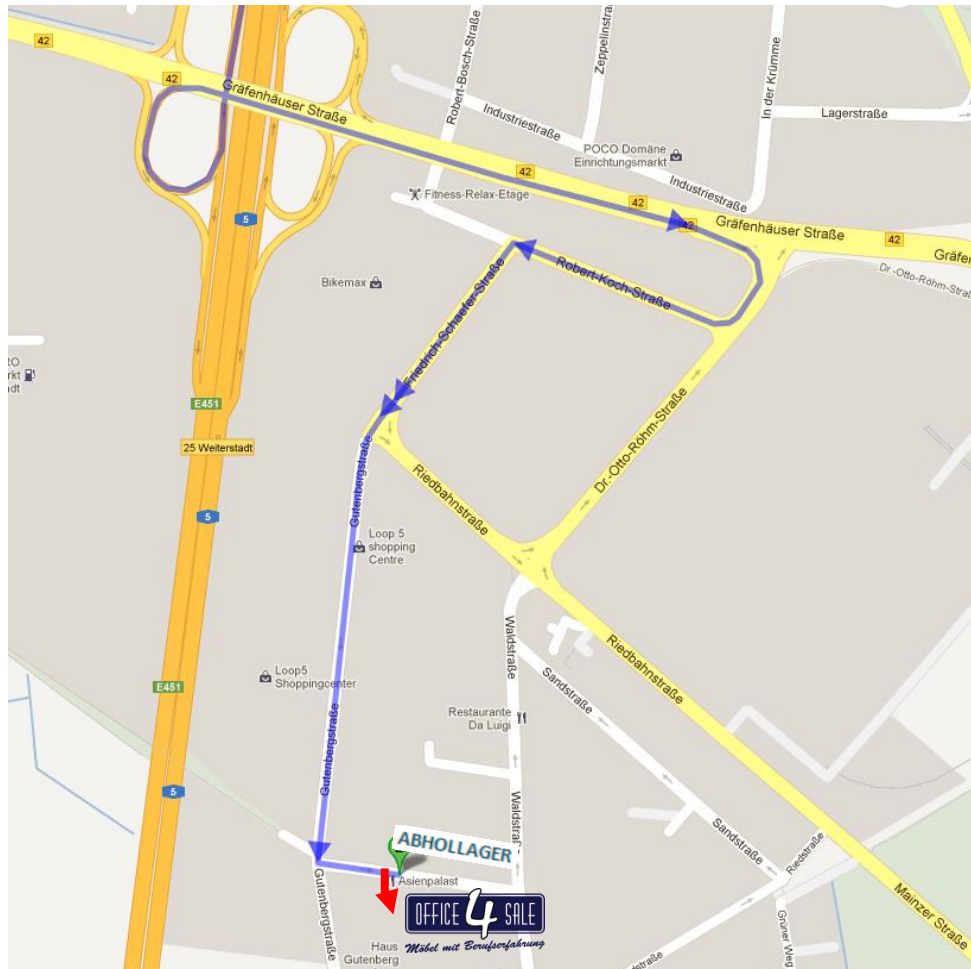

office-4-sale Standort Rhein-Main

Telefon: 06151 - 870 78 62

Am Dornbusch 4 / Fachmarktzentrum Weiterstadt

(ACHTUNG: geänderte Verkehrsführung - noch nicht in allen Navis!

64331 Weiterstadt

Öffnungszeiten: Mo - Mi 08:00 -17:00 Uhr / Do 09:00 -19:00 Uhr / Fr 08:00 -13:00 Uhr

Anfahrt Verkaufsfläche und Abhollager Darmstadt-Weiterstadt über die A5:

Sie nehmen die **Abfahrt Weiterstadt > Industriegebiet Weiterstadt-Nord/Süd** und folgen der Beschilderung **Richtung Shopping-Center Loop5**. Nach dem Loop 5 bleiben Sie auf der **Vorfahrtsstraße** und biegen links ab in die Straße **Am Dornbusch**. Rechter Hand

befindet sich die Verkaufsfläche im **Fachmarktzentrum Weiterstadt**, auf der anderen Straßenseite befindet sich das **6000 qm große Abhollager** gegenüber der **Roth-Station-Tankstelle**. Benutzen Sie den Seiteneingang.

Zur Routenplanung über den [google+ Eintrag vom office-4-sale Standort Rhein-Main](#)