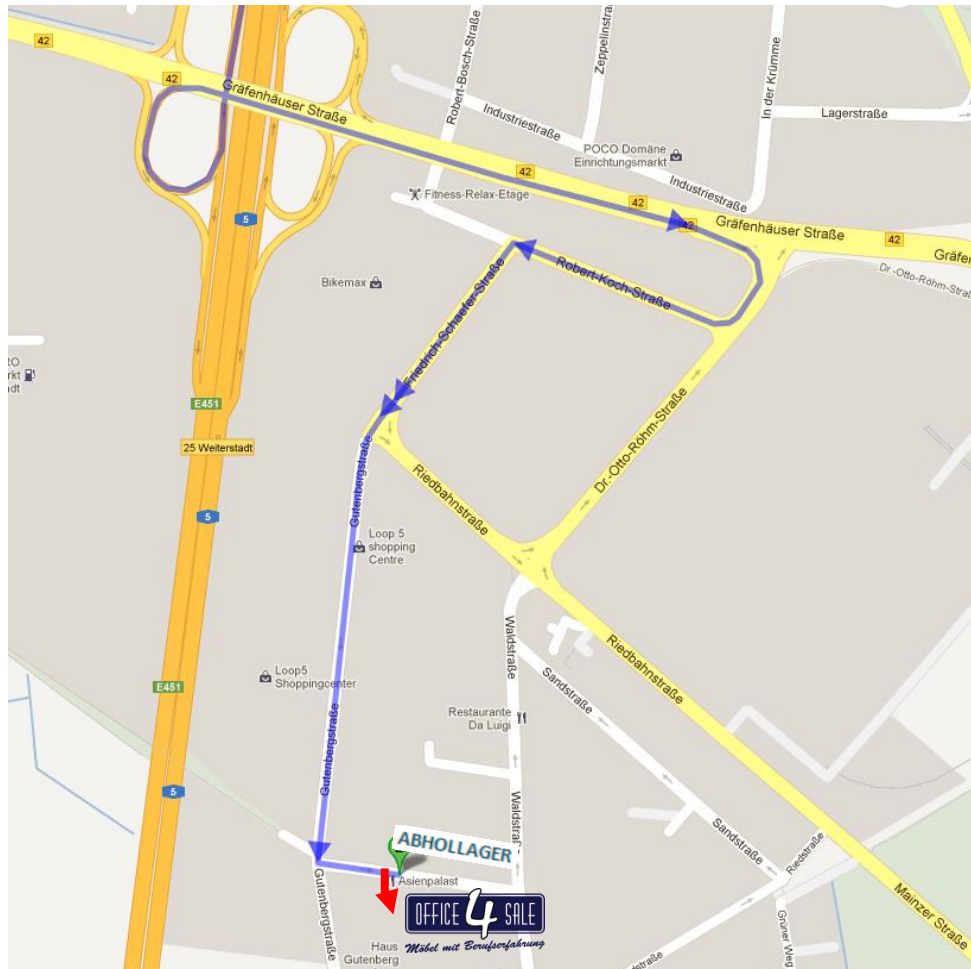

office-4-sale Standort Rhein-Main

Telefon: 06151 - 62 91 680

Am Dornbusch 4 / Fachmarktzentrum Weiterstadt

(ACHTUNG: geänderte Verkehrsführung - noch nicht in allen Navis!

64331 Weiterstadt

Öffnungszeiten: Mo - Mi 08:00 -17:00 Uhr / Do 09:00 -19:00 Uhr / Fr 08:00 -13:00 Uhr

Anfahrt Verkaufsfläche und Abhollager Darmstadt-Weiterstadt über die A5:

Sie nehmen die **Abfahrt Weiterstadt** > **Industriegebiet Weiterstadt-Nord/Süd** und folgen der Beschilderung **Richtung Shopping-Center Loop5**. Nach dem Loop 5 bleiben Sie auf der **Vorfahrtsstraße** und biegen links ab in die Straße **Am Dornbusch**. Rechter Hand

befindet sich die Verkaufsfläche im **Fachmarktzentrum Weiterstadt**, auf der anderen Straßenseite befindet sich das **6000 qm große Abhollager** gegenüber der **Roth-Station-Tankstelle**. Benutzen Sie den Seiteneingang.

Zur Routenplanung über den [google+ Eintrag vom office-4-sale Standort Rhein-Main](#)