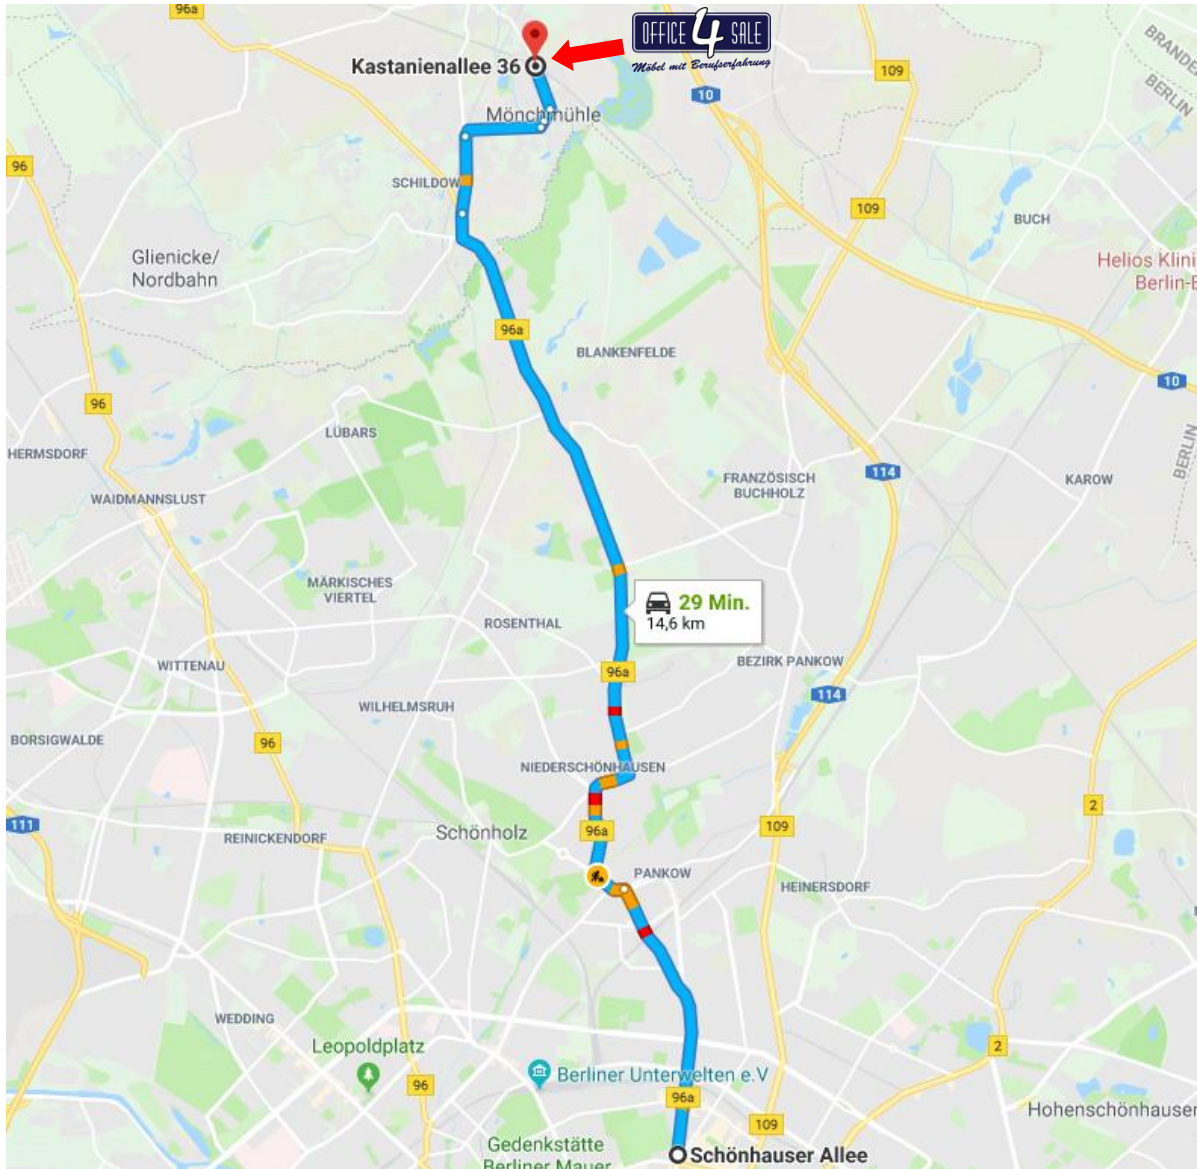

office-4-sale Standort Mühlenbeck (bei Berlin)
Kastanienallee 36
16567 Mühlenbeck (bei Berlin)

Telefon: 033056 - 7875 0
Ansprechpartner: Dennis Paul

Öffnungszeiten: Mo - Mi 08:00 -17:00 Uhr / Do 09:00 -19:00 Uhr / Fr 08:00 -13:00 Uhr

Anfahrt zu unserer Ausstellung in Mühlenbeck (bei Berlin) aus Richtung Zentrum:

Fahren Sie auf die **Schönhauser Allee (B96a)** nach Norden in Richtung Cantianstraße ca. **3,3 km**. Biegen Sie dann **links** in die **Breite Str.** (Schilder nach Wedding/Niederschönhausen) ab und folgen der **B96a** für **8,8 km**. Fahren Sie dann **geradeaus** auf die **Mühlenbecker Straße** und folgen dieser **900 m**. Biegen Sie dann **rechts** auf die **Schillerstraße** und nach weiteren **900 m** links auf die **Mönchmühlenstraße**. Nach **170 m** biegen Sie links auf die **Kastanienallee** und folgen dieser **700 m** unter der **S-Bahn-Unterführung** bis zum Ziel. Biegen Sie dann links auf **das Firmengelände** von office-4-sale ein. Übrigens: mit öffentlichen Verkehrsmitteln brauchen Sie vom Zentrum (z.B. von der Bornholmer Straße oder vom Potsdamer Platz **nur rund 15 - 30 Min!**)