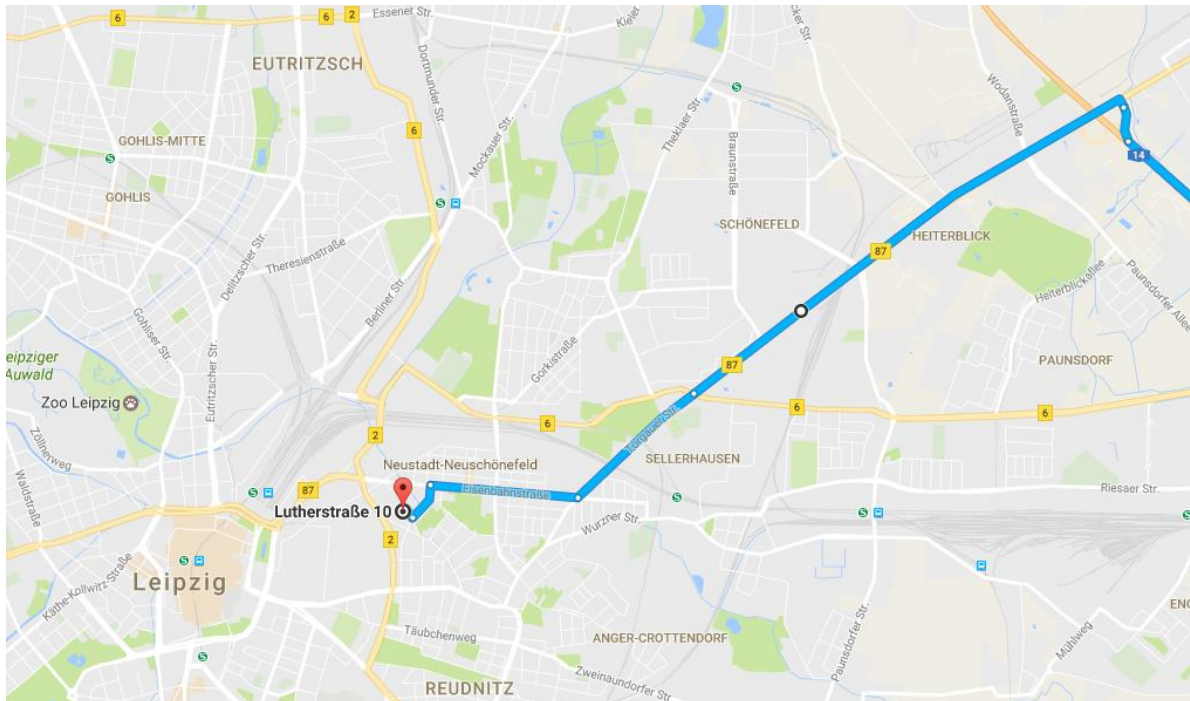

office-4-sale Standort Leipzig

Lutherstraße 10

04315 Leipzig

Öffnungszeiten: Mo - Mi 08:00 -17:00 Uhr / Do 09:00 -19:00 Uhr / Fr 08:00 -13:00

Telefon: 0341 - 392 9236 0

Ansprechpartner: Martin LeBorgne

Anfahrt zu unserem Standort in Leipzig über die A14:

Von der **A14** kommend nehmen Sie die **Ausfahrt 25 Leipzig-Nordost** auf die **B87** in Richtung **Leipzig-Nordost/Eilenburg/Taucha**. Fahren Sie **5 km** geradeaus und fahren Sie dann **rechts** in die **Eisenbahnstraße**. Nach **1,1 km** geht es **links** in die **Konstantinstraße** und nach **weiteren 280 m** biegen Sie **rechts** in die **Lutherstraße**. Der office-4-sale Showroom befindet sich bei der Haus-Nr. 10 im EG des Gebäudes.

Zur Routenplanung über den [google Routenplaner zum office-4-sale Standort Leipzig](#)