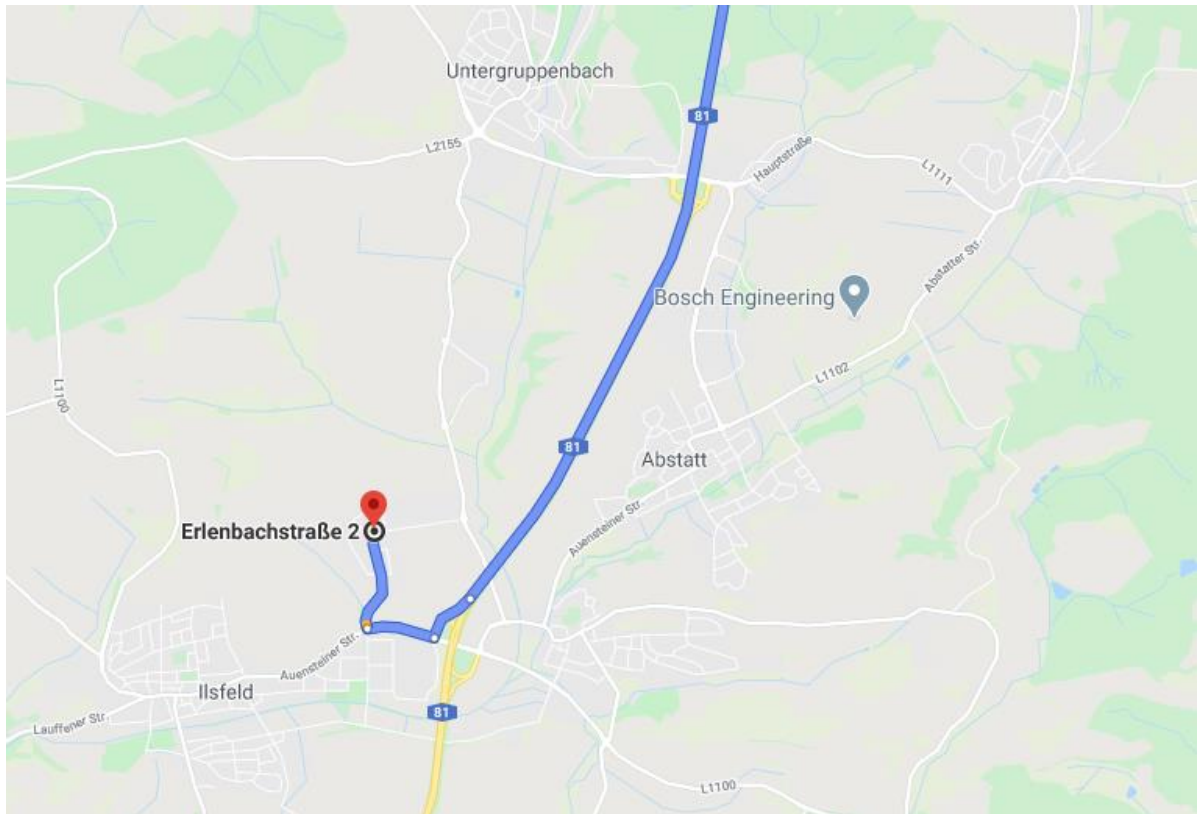

office-4-sale Standort Heilbronn
Erlenbachstraße 2
74360 Ilsfeld bei Heilbronn
Öffnungszeiten: Mo - Mi 08:00 -17:00 Uhr / Do 08:00 -18:00 Uhr

Telefon: 07062 - 928 884 0
Ansprechpartner: Jonas Potthoff

Anfahrt zu unserem Standort in Ilsfeld bei Heilbronn über die A81:

Von der **A81** kommend nehmen Sie die **Ausfahrt 12 (Ilsfeld)** und fahren rechts in **Richtung Ilsfeld/Lauffen/Oberstenfeld/Beilste in**. Fahren Sie auf der Auensteiner Str. ca. 1,1 km und biegen dann rechts ab in die Straße Bustadt. Folgen Sie dieser dann ca. 650 m und biegen dann links in die Erlenbachstraße ein. Der office-4-sale Standort mit Lager und Showroom befindet sich bei Hausnummer 2.

Zur Routenplanung über den [google Routenplaner zum office-4-sale Standort Heilbronn](#)