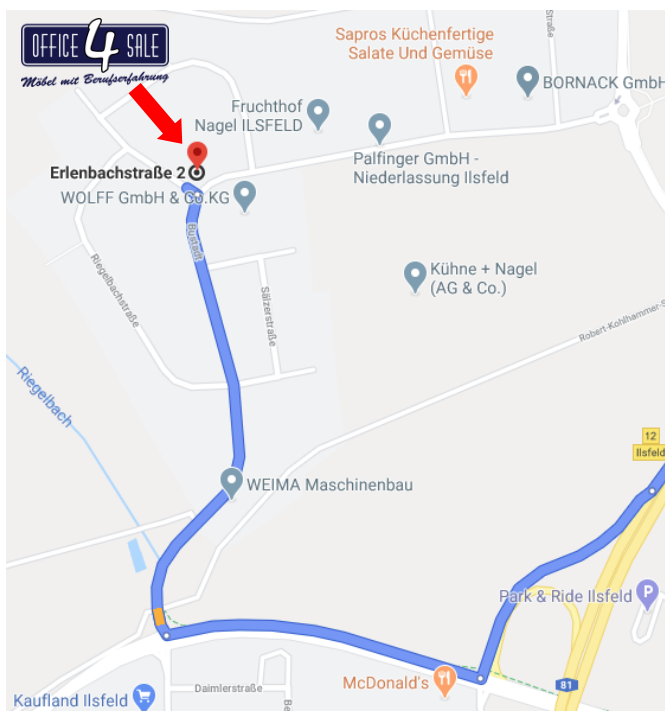

office-4-sale Standort Heilbronn
Erlenbachstraße 2
74360 Ilsfeld bei Heilbronn
Öffnungszeiten: Mo - Mi 08:00 -17:00 Uhr / Do 08:00 -18:00 Uhr

Telefon: 07062 - 928 884 0
Ansprechpartner: Jonas Potthoff

Anfahrt zu unserem Standort in Ilsfeld bei Heilbronn über die A81:

Von der **A81** kommend nehmen Sie die **Ausfahrt 12 (Ilsfeld)** und fahren rechts in **Richtung Ilsfeld/Lauffen/Oberstenfeld/Beilste in**. Fahren Sie auf der Auensteiner Str. ca. 1,1 km und biegen dann rechts ab in die Straße Bustadt. Folgen Sie dieser dann ca. 650 m und biegen dann links in die Erlenbachstraße ein. Der office-4-sale Standort mit Lager und Showroom befindet sich bei Hausnummer 2.

Zur Routenplanung über den [google Routenplaner zum office-4-sale Standort Heilbronn](#)