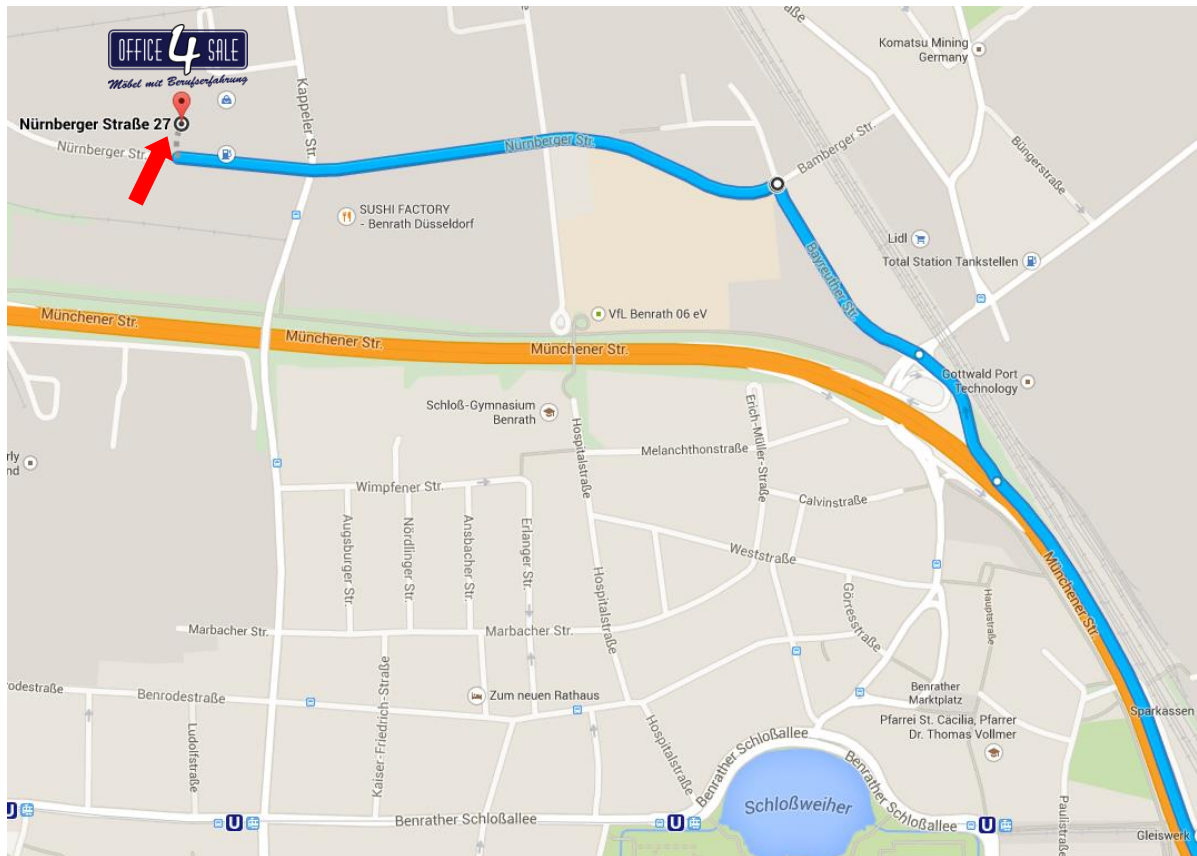

office-4-sale Standort Düsseldorf

Telefon: 0211 - 975 31 570

Nürnberger Straße 27 (auf dem Speditionsgelände Kanngießerei!)

40599 Düsseldorf

Öffnungszeiten: Montag - Donnerstag von 08:30 - 16:30 Uhr

### Anfahrt zu unserem Standort in Düsseldorf über die A59:

Von der A59 die Ausfahrt 23 (D-Garath) auf die B8 in Richtung D-Garath/D-Urdenbach nehmen. An der Gabelung halten Sie sich rechts und folgen den Schildern nach D-Benrath. Über die **Frankfurter Straße (B8)** fahren Sie weiter auf die **Münchener Straße** und nehmen die Ausfahrt Richtung D-Benrath. Dann links halten auf die **Bayreuther Straße** + links in die **Nürnberger Straße** abbiegen.

Zur Routenplanung über den [google maps Eintrag vom office-4-sale Standort Düsseldorf](#)