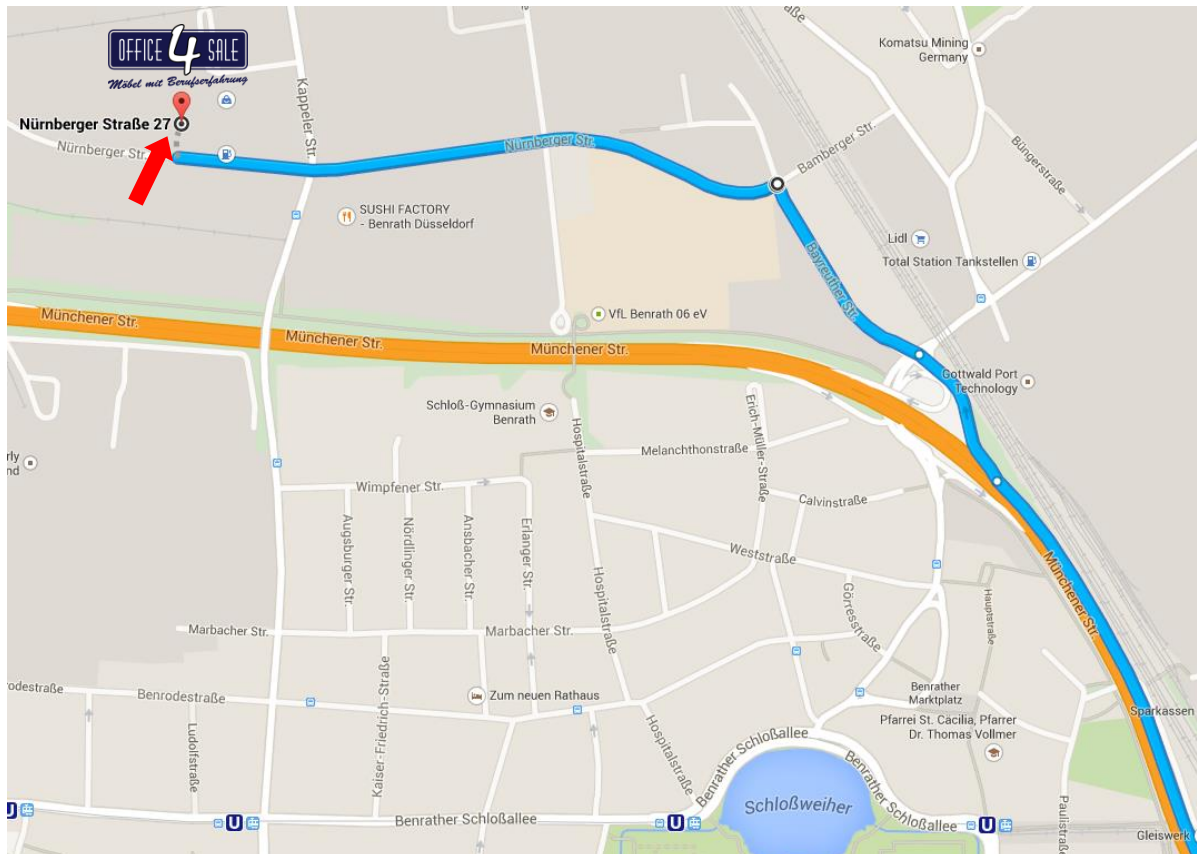

office-4-sale Standort Düsseldorf

Telefon: 0211 - 975 31 570

Nürnberger Straße 27 (auf dem Speditionsgelände Kanngießer!)

40599 Düsseldorf

Öffnungszeiten: Mo - Mi 08:00 -17:00 Uhr / Do 09:00 -19:00 Uhr / Fr 08:00 -13:00 Uhr

Anfahrt zu unserem Standort in Düsseldorf über die A59:

Von der A59 die Ausfahrt 23 (D-Garath) auf die B8 in Richtung D-Garath/D-Urdenbach nehmen. An der Gabelung halten Sie sich rechts und folgen den Schildern nach D-Benrath. Über die **Frankfurter Straße (B8)** fahren Sie weiter auf die **Münchener Straße** und nehmen die Ausfahrt Richtung D-Benrath. Dann links halten auf die **Bayreuther Straße** + links in die **Nürnberger Straße** abbiegen.

Zur Routenplanung über den [google maps Eintrag vom office-4-sale Standort Düsseldorf](#)