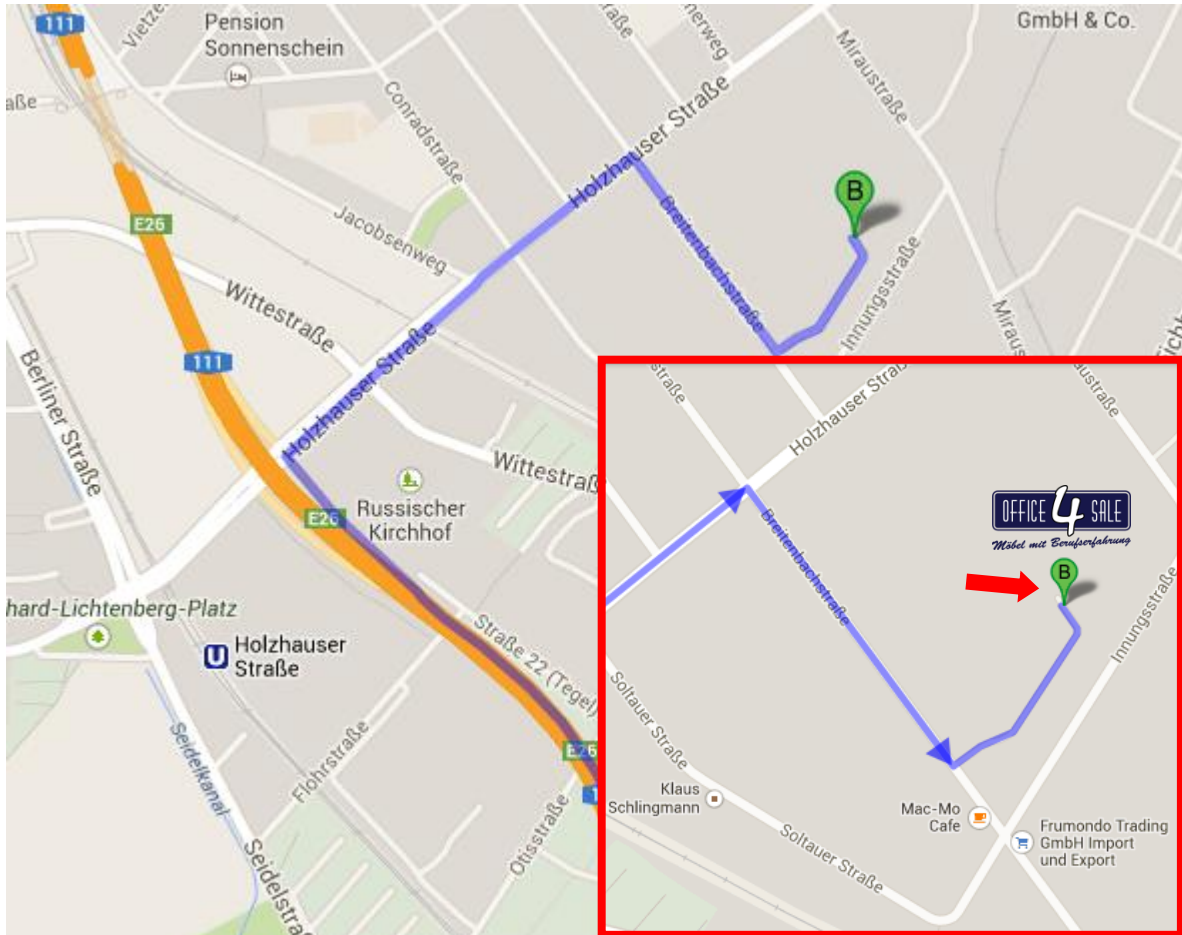

office-4-sale Standort Berlin (Firmenzentrale)

Telefon: 030 - 555 7820 0

Breitenbachstraße 24-29

13509 Berlin

Öffnungszeiten: Mo - Mi 08:00 -17:00 Uhr / Do 09:00 -19:00 Uhr / Fr 08:00 -13:00

### Anfahrt zu unserer Ausstellung in Berlin über die A111:

Fahren Sie auf der A111 in Richtung Hamburg / Reinickendorf / Siemensdamm. Nehmen Sie die Ausfahrt Holzhauser Straße und biegen rechts in die Holzhauser Straße ein. Nach ca. 600 m biegen Sie rechts in die Breitenbachstraße ein. Fahren Sie ca. 400 m geradeaus und biegen dann links

auf das Firmengelände von office-4-sale ein.

Zur Routenplanung über den [google+ Eintrag vom office-4-sale Standort Berlin](#)