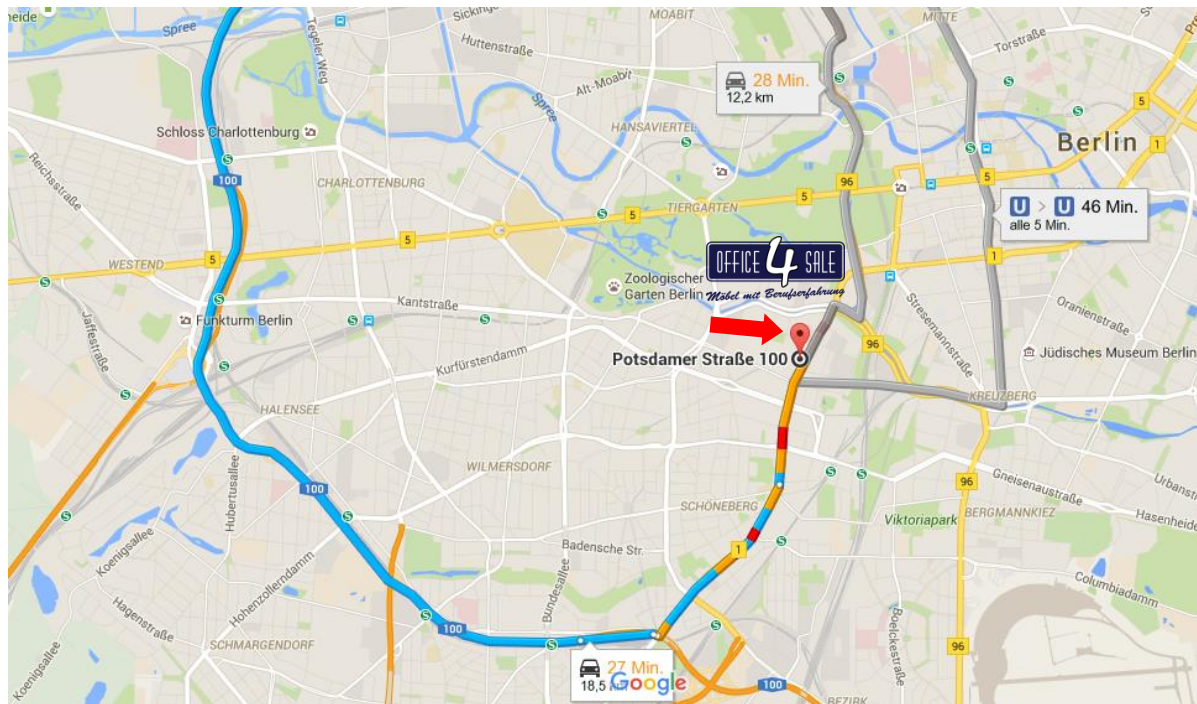

office-4-sale Design-Store Berlin  
Potsdamer Straße 100  
10785 Berlin

Telefon: 030 - 555 7820 51

Öffnungszeiten: Di 09:00 -19:00 Uhr / Mi 09:00 -19:00 Uhr / nach Vereinbarung

### Anfahrt zu unserem Design-Store in Berlin über die A100:

Fahren Sie auf der A100 in Richtung Zentrum. Nehmen Sie die Ausfahrt 17 - Innsbrucker Platz und fahren in Richtung Innsbrucker Platz. Halten Sie sich links und fahren in Richtung Hauptstrasse. Danach fahren Sie ca. 1,9 km auf der Hauptstrasse und fahren direkt in die Potsdamer Strasse ein. Nach ca. 1,2 km finden Sie den office-4-sale Design-Store auf der linken Seite.

Zur Routenplanung geht es direkt über [google maps](https://www.google.com/maps)