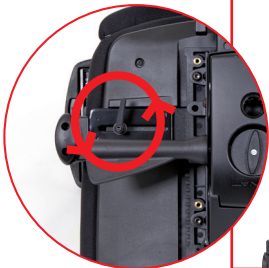

Fijninstelling Autofit
Feineinstellung Autofit
Fine adjustment Autofit
Réglage fin Autofit
Ajuste fino Autofit

Push

Rug in hoogte verstelbaar
Rückenlehne Höhenverstellung
Height adjustable back
Réglage de la hauteur du dossier
Volver ajustable altura

Option

Lendenstein
Lordosenstütze
Lumbar support
Soutien lombaire
Apoyo lumbar

Hoogteverstelling van de armleggers
Höhenverstellung der Armlehnen
Height adjustable armrests
Accoudoirs réglables en hauteur
Regulación de la altura de los brazos

Breedteverstelling van de armleggers
Breitenverstellung der Armlehnen
Width adjustable armrests
Accoudoirs réglables en largeur
Regulación del ancho de los brazos

Armleggeropdek
Tiefenverstellung der Armauflage
Adjustable arm supports
Avant-bras réglable
Superficie de apoyo de los brazos regulable en profundidad