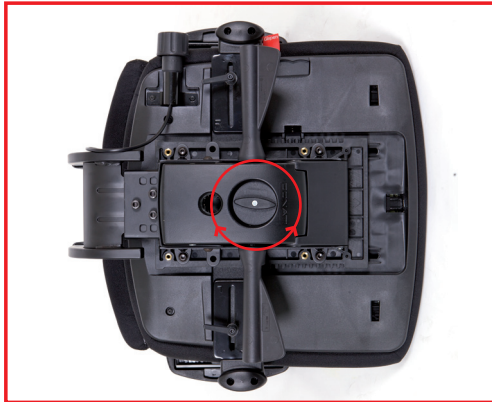

Syn
Syn
Syn
Mé
Me

Synchroontechnik rugleuning
Synchronmechanik
Synchronous mechanism
Mécanisme synchrone
Mecanismo sincronizado

Zitdiepteverstelling
Sitztiefenverstellung
Seat depth adjustment
Réglage de la profondeur d'assise
Regulación de la profundidad del asiento

Fijninstelling Autofit
Feineinstellung Autofit
Fine adjustment Autofit
Réglage fin Autofit
Ajuste fino Autofit

Push

Rug in hoogte verstelbaar
Rückenlehne Höhenverstellung
Height adjustable back
Réglage de la hauteur du dossier
Volver ajustable altura